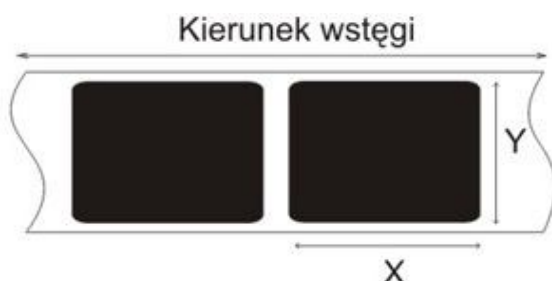

	Koła			Elipsy		
	Wymiary (mm)		Nr wykrojnika	Wymiary (mm)		Nr wykrojnika
	X	Y		X	Y	
1	12	12	KM 147	22	15	1421
2	12	12	963	22	38	787
3	14	14	1142	24	12	1382
4	15	15	355/76	27	12	965
5	18	18	1676	27	16	KM 924
6	22	22	KM 849	27	50	920
7	22	22	1919	30	20	1501
8	25	25	1027	30	26	KM 501
9	28	28	0269	31	17	1562
10	28	28	KM 953	32	16.65	KM 598
11	30	30	KM 952	35	23	1461
12	30	30	1076	35	25	1270
13	30	30	KM 956	35	47	1627
14	30.02	30.02	868	36	20	1582
15	34	34	KM 859	36	25	1420
16	34	34	KM 124	39.5	70	1774
17	34	34	KM 62	40	30	1808
18	34	34	KM 50	42	130	1851
19	36	36	KM 544	43	21	1194
20	36	36	1789	43	34	1772
21	36	36	KM 741	45	24	1503
22	38	38	1778	45	65	1496
23	39	39	KM 154	48	70	954
24	40	40	546	50	35.5	1057
25	40	40	136	55	36	1155
26	42	42	1833	55	36	1809
27	45	45	377	57	36	KM 612
28	46.5	46.5	153	60	29	1372
29	47	47	KM 125	60	40	1755
30	47.743	47.743	1830	61	32	961
31	47.743	47.743	KM 61	70	36.5	1605
32	47.743	47.743	KM 49	70	40	283/4
33	48	48	1016	70	50	1328
34	50	50	209	70	55	KM 223
35	50	50	474	70	55	417
36	50	50	KM 931	70	60	1756
37	50	50	KM 680	71	124.5	646
38	53	53	KM 848	74	59	1930